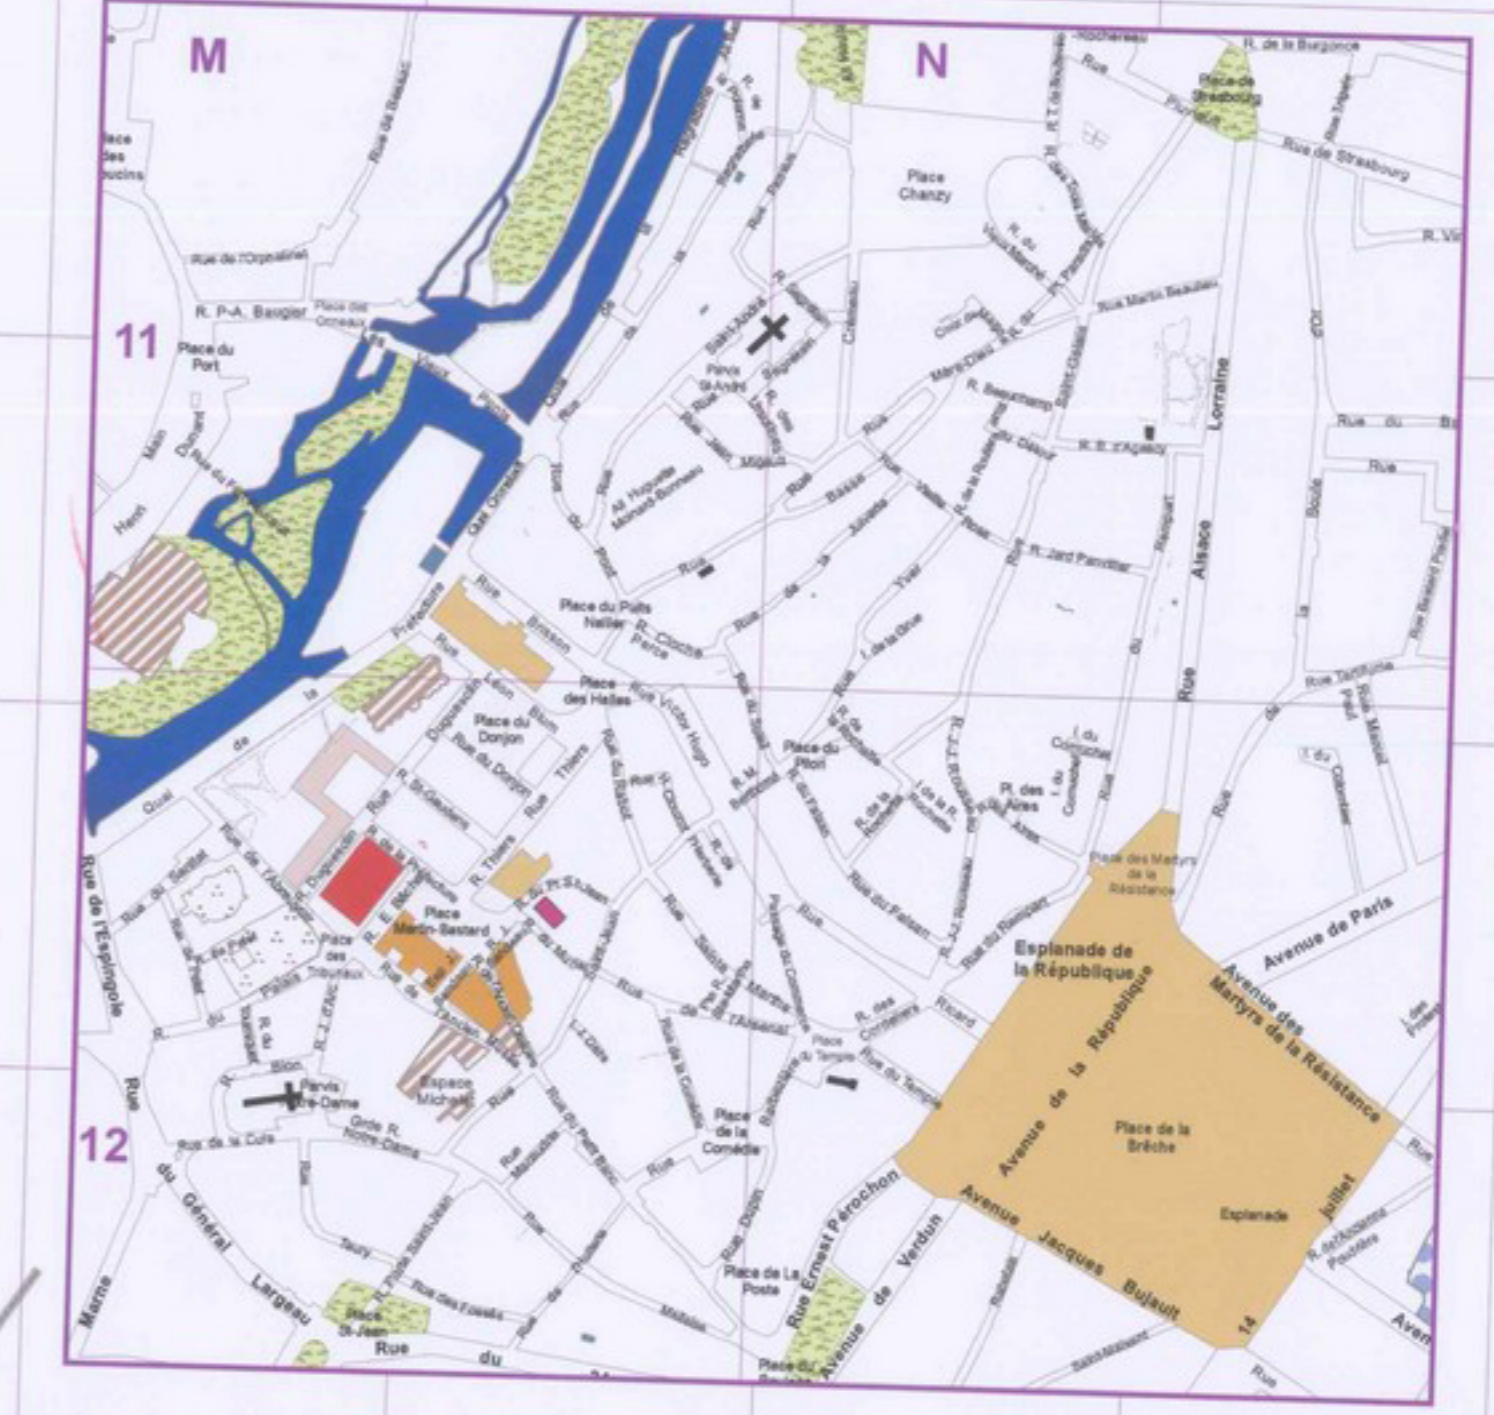

# Barrières de dégel envisagées

## PLAN DE VILLE

NIORT - Centre-Ville - Echelle 1/5 000

- Centre de loisirs
- Chemin de randonnée
- Culturel
- Ecole
- Equipement funéraire
- Equipement sportif natation
- Equipement sportif
- Equipement économique
- Justice
- Marais
- Parc, Jardin
- Petite Enfance
- Santé
- Service communal
- Service état
- Hydrographie
- SEVRE Gestion Commune
- SEVRE Gestion Etat

- Itinéraire libre
- Interdit aux véhicules > 7.5t
- Interdit aux véhicules > 3.5t

Octobre 2011

1:10 000